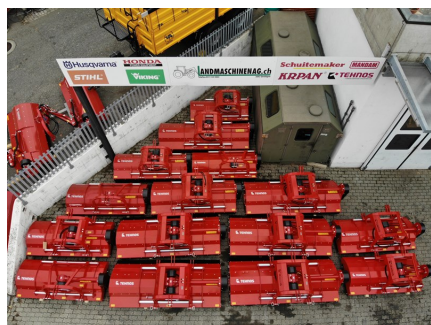

Beschreibung

++ Neumaschine ++ Tehnos MU 220 LW Profi. Die Serie MU ist die passend Maschine für leistungsstarke Traktoren und den professionellen Einsatz. Ideal zum Mulchen von Maisstroh, Extensivflächen, Gründungen, Weiden und Holzurückständen. Zur Ausstattung gehört: „Low Vib“ Rotor mit 168 mm Durchmesser. 2.400 U/min Rotordrehzahl / 198 km/h Umfangsgeschwindigkeit. 2 Reihen geschraubte Gegenmesser im Mulchergehäuse. Mulchergehäuse Doppelwandig. 20 Stück schwere Hammerschlegel aus legiertem Stahl mit 1400 g Gewicht. 20 mm Schlegelbolzen. 5 Hochleistungsriemen mit automatischem Riemenspanner. Groß dimensionierte Stützwalze, einstellbar. Positionierung der Stützwalze in 2 Abständen zum Rotor. Abstreifer an der Stützwalze. Aufstellbare Heckklappe. Alle Schmiemipfel an der Außenseite. Getriebe mit integriertem Freilauf. Einstellbare Gleitkufen. Walterscheid Gelenkwelle. Hydraulische Seitenverschiebung um 51 cm. Kombiniertes Front- und Heck Anbau. Vorne mit Kettenschutz und Gummi ausgerüstet.

Geme zeigen wir Ihnen eine breite Palette der Tehnos Mulcher bei uns in Uettligen.

Für Auskünfte stehe ich Ihnen gerne zur Verfügung.

Markus Beyeler 031 333 30 43 // 077 413 70 78

"richtig guet, richtig im Pris"

www.LandmaschinenAG.ch

Kontakt

Landmaschinen AG

Markus Beyeler

Säriswilstrasse 10
3043 Uettligen