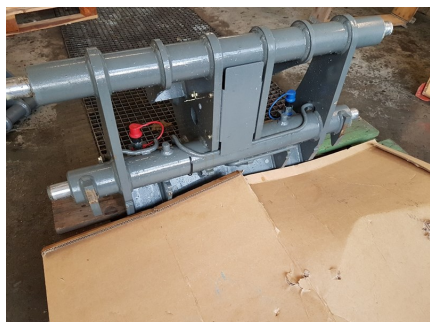

Schnellwechselplatte Kramer Teleskoplader 2506 / 2706

1'800.00 CHF
Inkl. 7.7% MwSt

Details

Insertionsart	Ich biete
Hersteller	Kramer
Jahrgang	2020
Zustand	Neu
Preisinformation	Nettopreis bei Abholung
Inseratenummer	204358

Beschreibung

Ersatzteil Nr. 1000251672

Aus Umbau

SWE Typ Kramer (865/280/40/40mm)

Kontakt

HELLER
Baumaschinen & Landtechnik
8468 Guntalingen +41 (0)52 740 21 30

Heller Baumaschinen&Landtechnik GmbH

Urs Heller