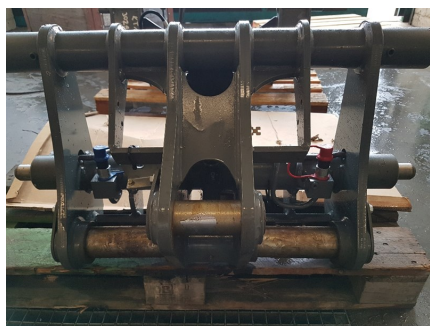

Schnellwechselplatte Kramer Teleskoplader 5065T hydraulisch

1'800.00 CHF

Inkl. 7.7% MwSt

Details

Insertionsart	Ich biete
Hersteller	Kramer
Modell	KL25.5T
Jahrgang	2019
Zustand	Neu
Inseratenummer	204361

Beschreibung

Ersatzteil Nr.

1000354381

Aus Umbau

Schnellwechsler Typ Kramer (860/280/40/40mm)

Kontakt

Heller Baumaschinen&Landtechnik GmbH

Urs Heller

Hauptstrasse 35