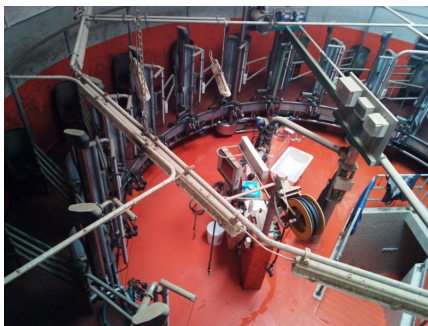

20er Innenmelker Melkkarussell

Preis auf Anfrage

Details

Insertionsart	Ich biete
Hersteller	GEA Farm Technologies
Modell	AR MAGNUM 40-F 20 Plätze, DT70, P...
Jahrgang	2012
Zustand	Occasion
Inseratenummer	247809

Beschreibung

Melkkarussell und diverses Zubehör in Top-Zustand! Das Melkkarussell ist auf dem neuesten Stand der Technik und wurde regelmässig gewartet. Der beliebte Posicare-Arm ermöglicht ein körperschonendes, einfaches Melken.

Weiteres Zubehör (im Preis inbegriffen):

- zwei automatische Selektionstore
- drei Kraftfutterstationen inkl. Fein- und Flüssigdosierer
- ca. 100 Responder mit Halsband und Aktivitätsmessung
- Kuhreiber
- Waschanlage
- Vakuumpumpe

usw.

Service-Protokolle und diverse Unterhaltsrechnungen vorhanden und werden bei Interesse weitergegeben.

Der Preis gilt, wenn das Karussell selbst ausgebaut wird. Wir befinden uns rund 10 Minuten von der deutschen Grenze entfernt, das Karussell kann problemlos exportiert werden.

Kontakt

Grundhof Bözberg AG

Sabrina Schlegel

Grundhof 1
5225 Bözberg

Mobile 079 944 60 97

Privat 079 944 60 97