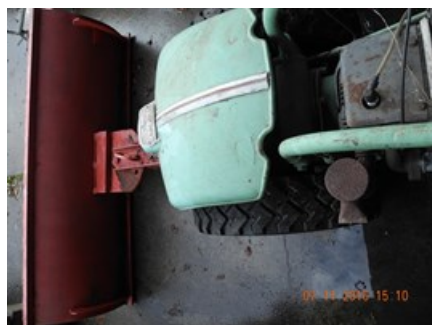

Motormäher mit Schneepflug

450.00 CHF
Inkl. 7.7% MwSt

Details

Insertionsart	Ich biete
Hersteller	Aecherli
Modell	MA 60
Zustand	Occasion
Inseratenummer	98174

Beschreibung

Motormäher nicht kontrolliert, mit Mag Motor 1035

Bereifung: 165 - 12

Schneepflug 1,50m, Höhe: 52 cm,

in 3 Positionen mechanisch verstellbar

TEILREVIDIERT !

Kontakt

R. Sandmeier AG

Bergstrasse 10
5707 Seengen

Telefon +41 62 777 12 38