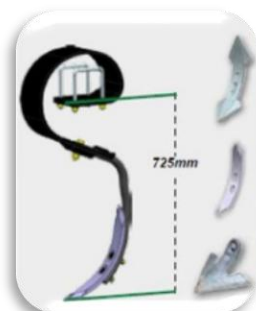

Cultivateur **Promo 2026** Turbo 3000

net 11'400.– TVA incluse

Valable seulement jusqu'au 31. mai 2026

Images d'exemple

Modèle Turbo 3000

- ✓ Largeur de travail 3.0 m
- ✓ NON-STOP
- ✓ 15 dents Reflex
- ✓ Dents niveleuses avec réglage de profondeur mécanique
- ✓ Réglage de profondeur hydraulique avec spacers
- ✓ Socs à cœur double 125 mm
- ✓ Rouleau cage ø 550 mm
- ✓ Profondeur de travail de 3 à 25 cm
- ✓ Meilleur mélange des sols
- ✓ Faibles exigences en matière de puissance de levage et de traction
- ✓ Déchaumage superficiel (socs "bio" & herse en option)

En option: différentes rouleaux et socs

Délai de livraison au minimum 4 mois

6% rabais pour commande anticipée
sur tous les autres cultivateurs et sous-soleuses

Agriott

Industriestrasse 53
3052 Zollikofen

Tel. 031 910 30 20
Fax 031 910 30 19

www.agriott.ch
agriott@ott.ch