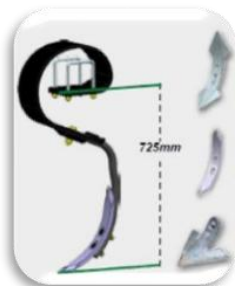

Kverneland

Der Grubber für jede Jahreszeit

Grubber Turbo 3000

Promo 2026

Netto 11'400.– inkl. MWSt.

Gültig nur bis am 31. Mai 2026

Beispielbilder

Modell Turbo 3000

- ✓ Arbeitsbreite 3.0 m
- ✓ NON-STOP
- ✓ 15 Reflex-Zinken
- ✓ Nivellierzinken mit mechanischer Tiefenverstellung
- ✓ Hydraulische Tiefenverstellung mit Spacers
- ✓ Doppelherzschare 125 mm
- ✓ Rohrstabwalze ø 550 mm
- ✓ Arbeitstiefe von 3 bis 25 cm
- ✓ Beste Bodendurchmischung
- ✓ Tiefer Hub- und Zugkraftbedarf
- ✓ Schälgrubber (optionale Schälchare & Striegel)

Optional erhältlich: verschiedene Walzen und Scharen

Lieferfrist mindestens 4 Monate

6% Frühbesteller-Rabatt
auf allen weiteren
Grubbern und Tiefenlockerern

Agriott

Industriestrasse 53
3052 Zollikofen

Tel. 031 910 30 20
Fax 031 910 30 19

www.agriott.ch
agriott@ott.ch