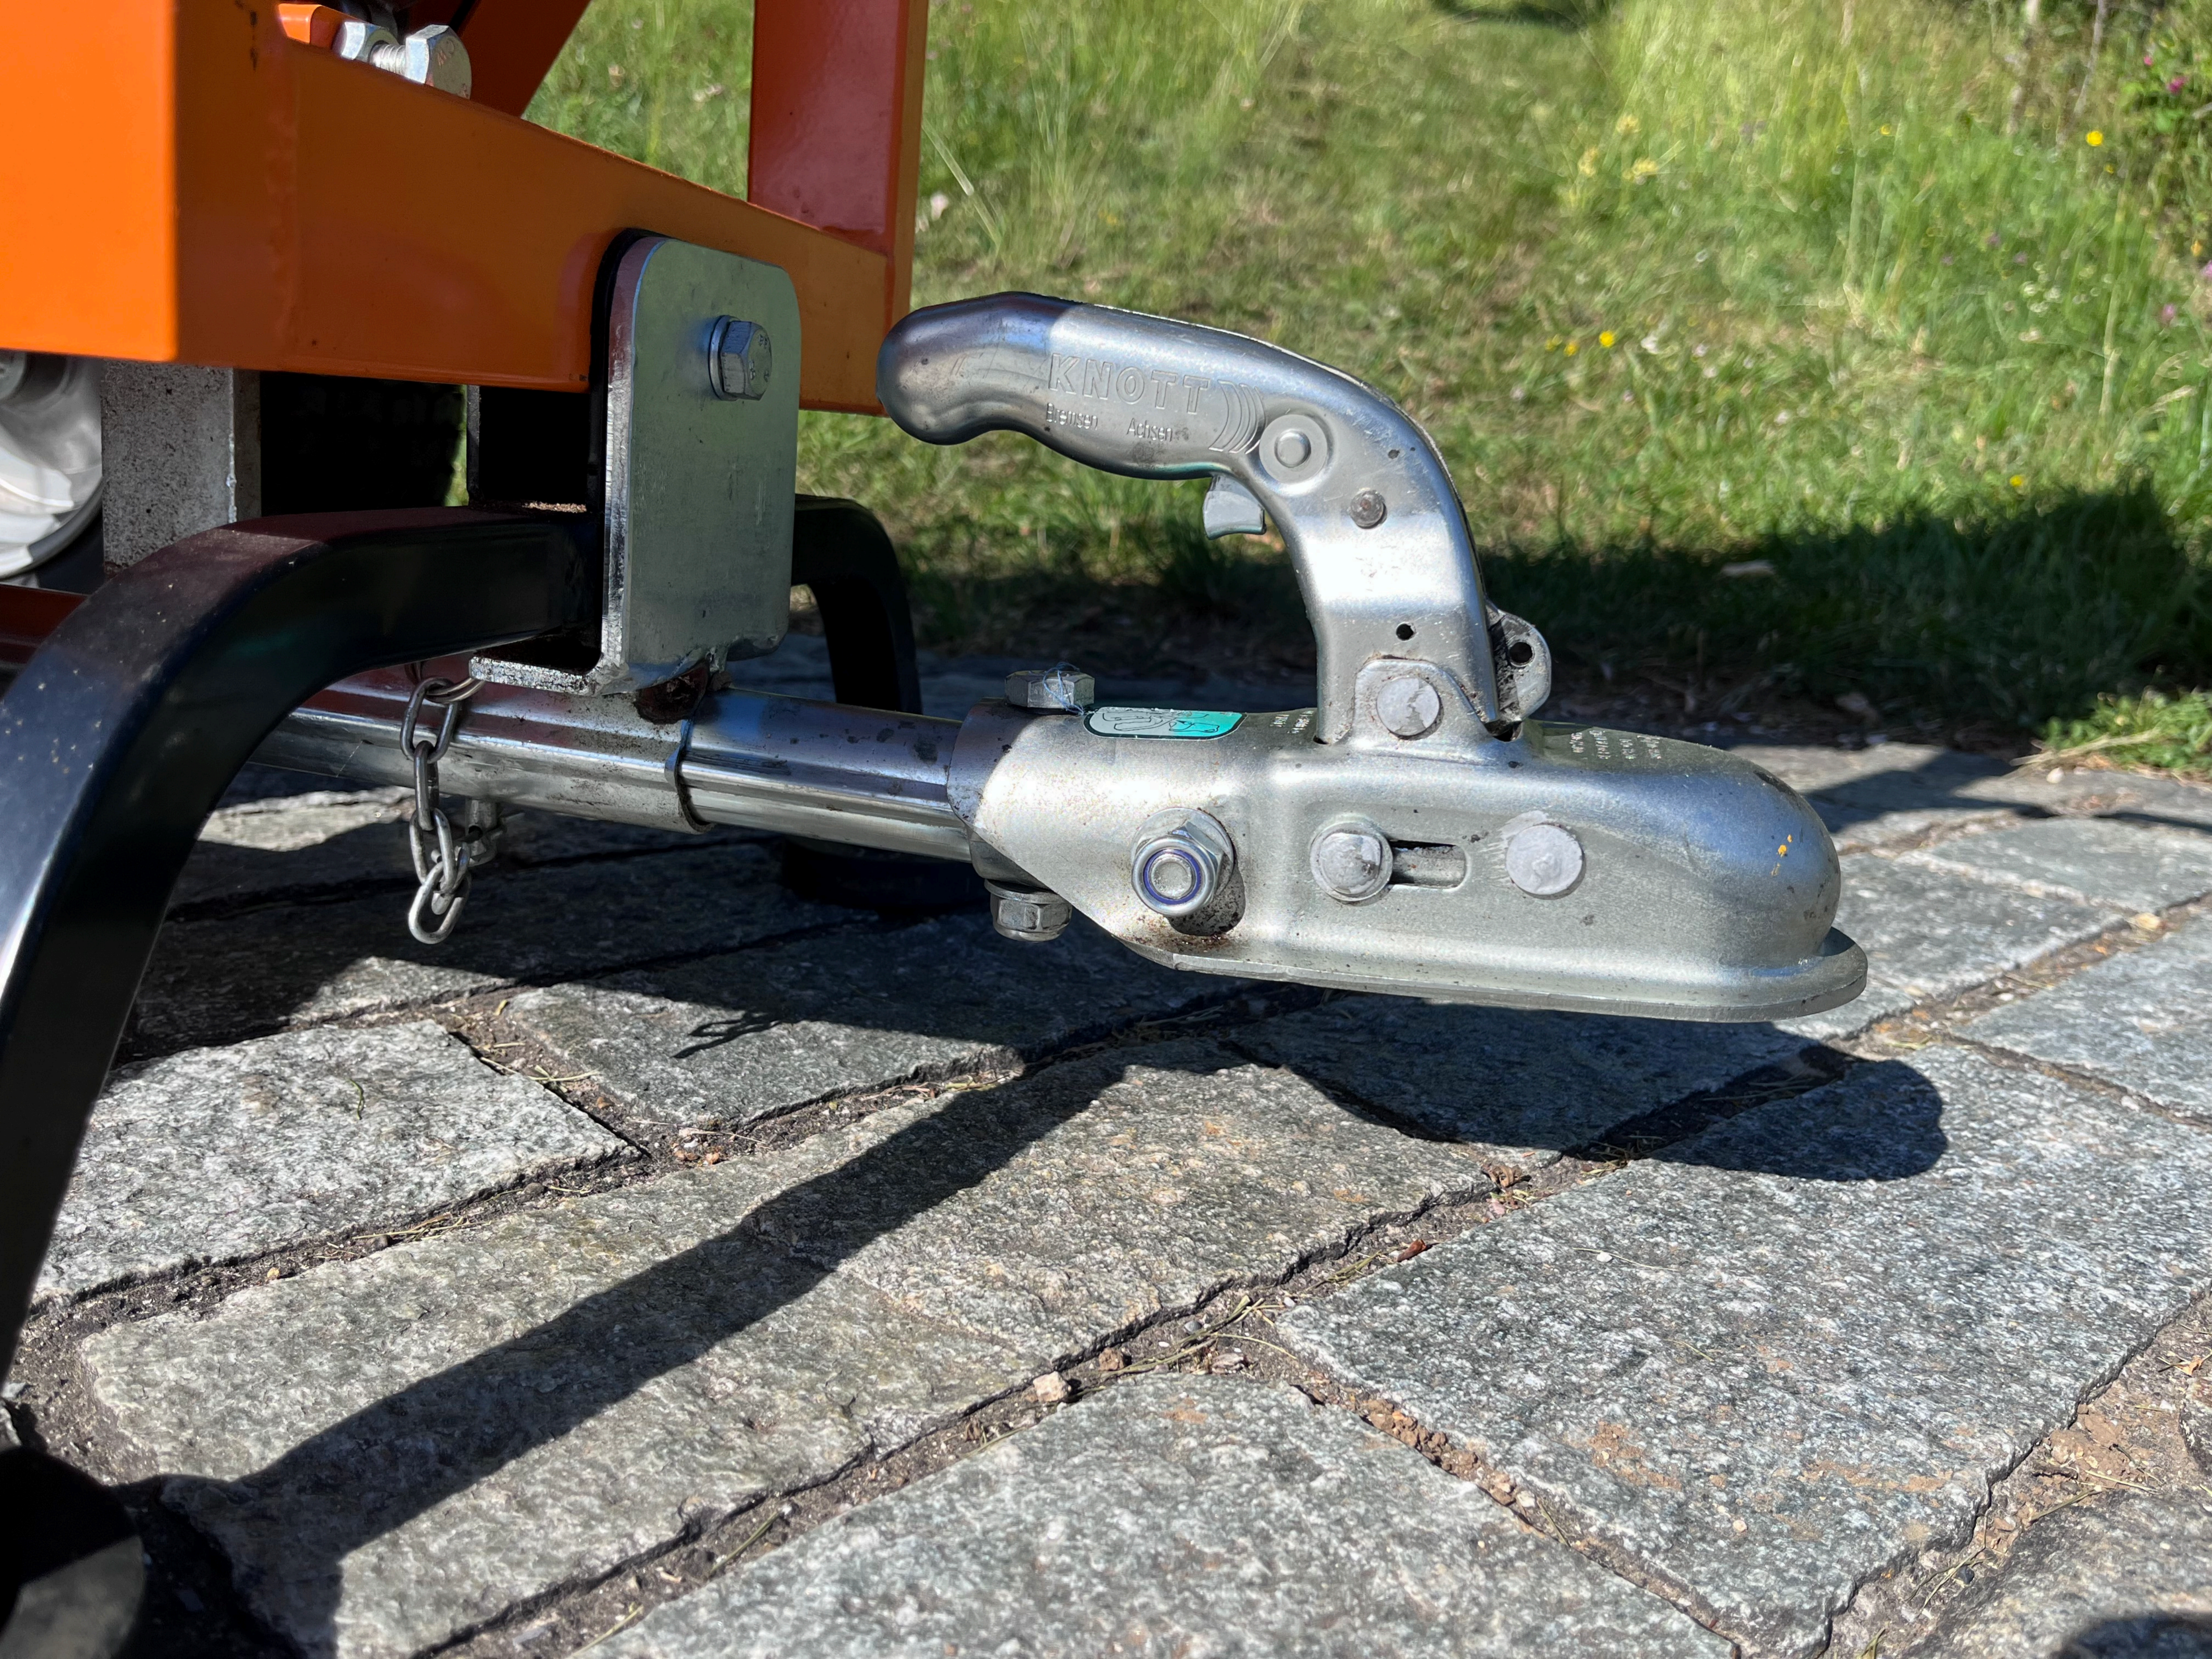

KNOTT

Bremsen Achsen