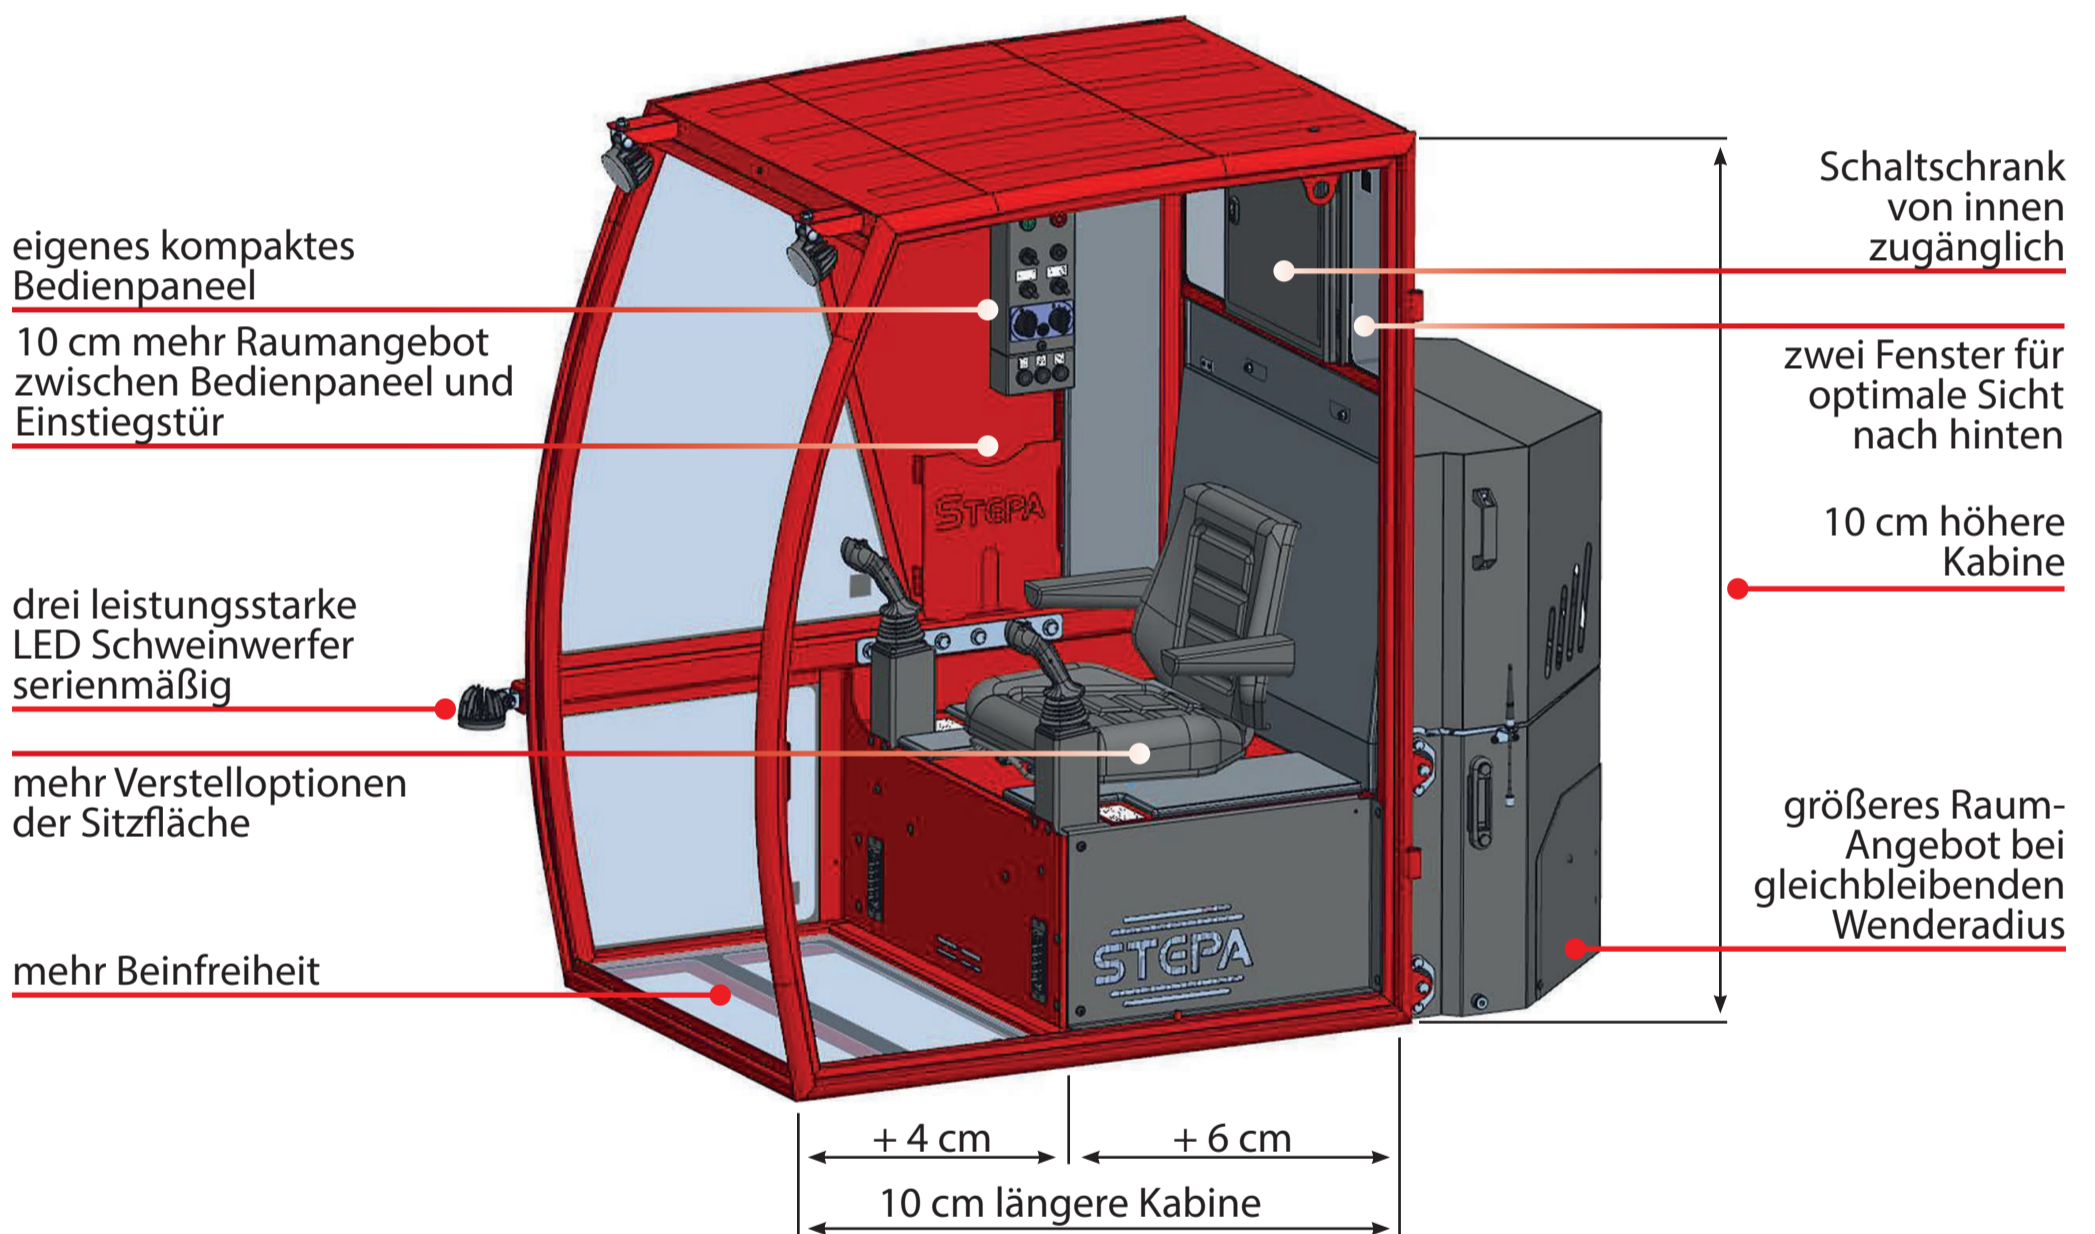

KLIMA Kabine XL

Highlights - mehr Platz - mehr Leistung

- 2 Heizstufen mit 2 kW und 4 kW (Standard Klima Kabine 500 W)
- Kühlleistung 6 kW (Standard Klima Kabine 3 kW)
- stufenlose Lüftersteuerung
- viele weitere Ausstattungsvarianten optional (großer Sitz, Sitzheizung, etc.)