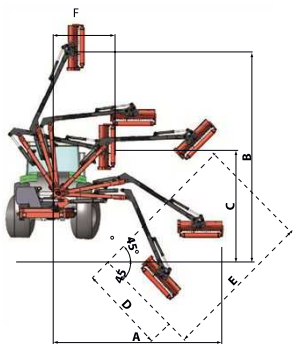

GRIFFON 12

1242 | 1246

BRAS DROIT

- . Machine arrière sans pivot 1242 / 1246
- . Montage sur 3 points catégorie 2
- . Puissance au rotor de 42cv
- . Prise de force 540 tr/min

La plus compacte de la gamme SMA, la GRIFFON 12 est pensée pour les paysagistes, agriculteurs, viticulteurs et petites collectivités. Facile à prendre en main, elle offre un confort optimal pour l'entretien de petites surfaces et haies jusqu'à 250 h/an.

PACK ESSENTIEL

- . Tête flottante hydraulique
- . Hydraulique indépendante, réservoir d'huile 120 litres
- . Pompe double corps circuit ouvert
- . Commande monolevier électrique 4 fonctions **ELEC 4**
- . Mise en route de l'outil et sens de rotation inversable du rotor par commande électrique
- . Compteur horaire et indicateur température huile en cabine
- . Sustentation oléopneumatique
- . Signalisation de route normalisée
- . Casquette de fauchage amovible

- . Outils de coupe :
 - Transmission directe 1 m
 - Transmission indirecte 1 m par courroie
- . Rouleau palpeur en diamètre 110 mm (à embouts démontables sur version INTENSE)
- . Machine produite en **ORANGE RAL 2004** et **GRIS FONCÉ RAL 7021**

PACK INTENSE

- . Refroidisseur de série

Ernest Roth Équipement S.A. Distributeur Exclusif Suisse
Fbg St-Germain 5 CH-2900 Porrentruy 1 Tél. +41 (0)32 465 70 70

	Capacités machines en mètres					Balayage	Poids	Poids du tracteur, hors masses et lestage	Puissance du tracteur	Nombre d'heures par an
	A	B	C	D	E	En °	En KG	en KG	en CV	en H
1242	4,17	4,84	3,27	1,73	3,94		670	2500	50/70	50 à 250
1246	4,62	4,53	2,86	2,61	4,05		705	2500	50/70	50 à 250